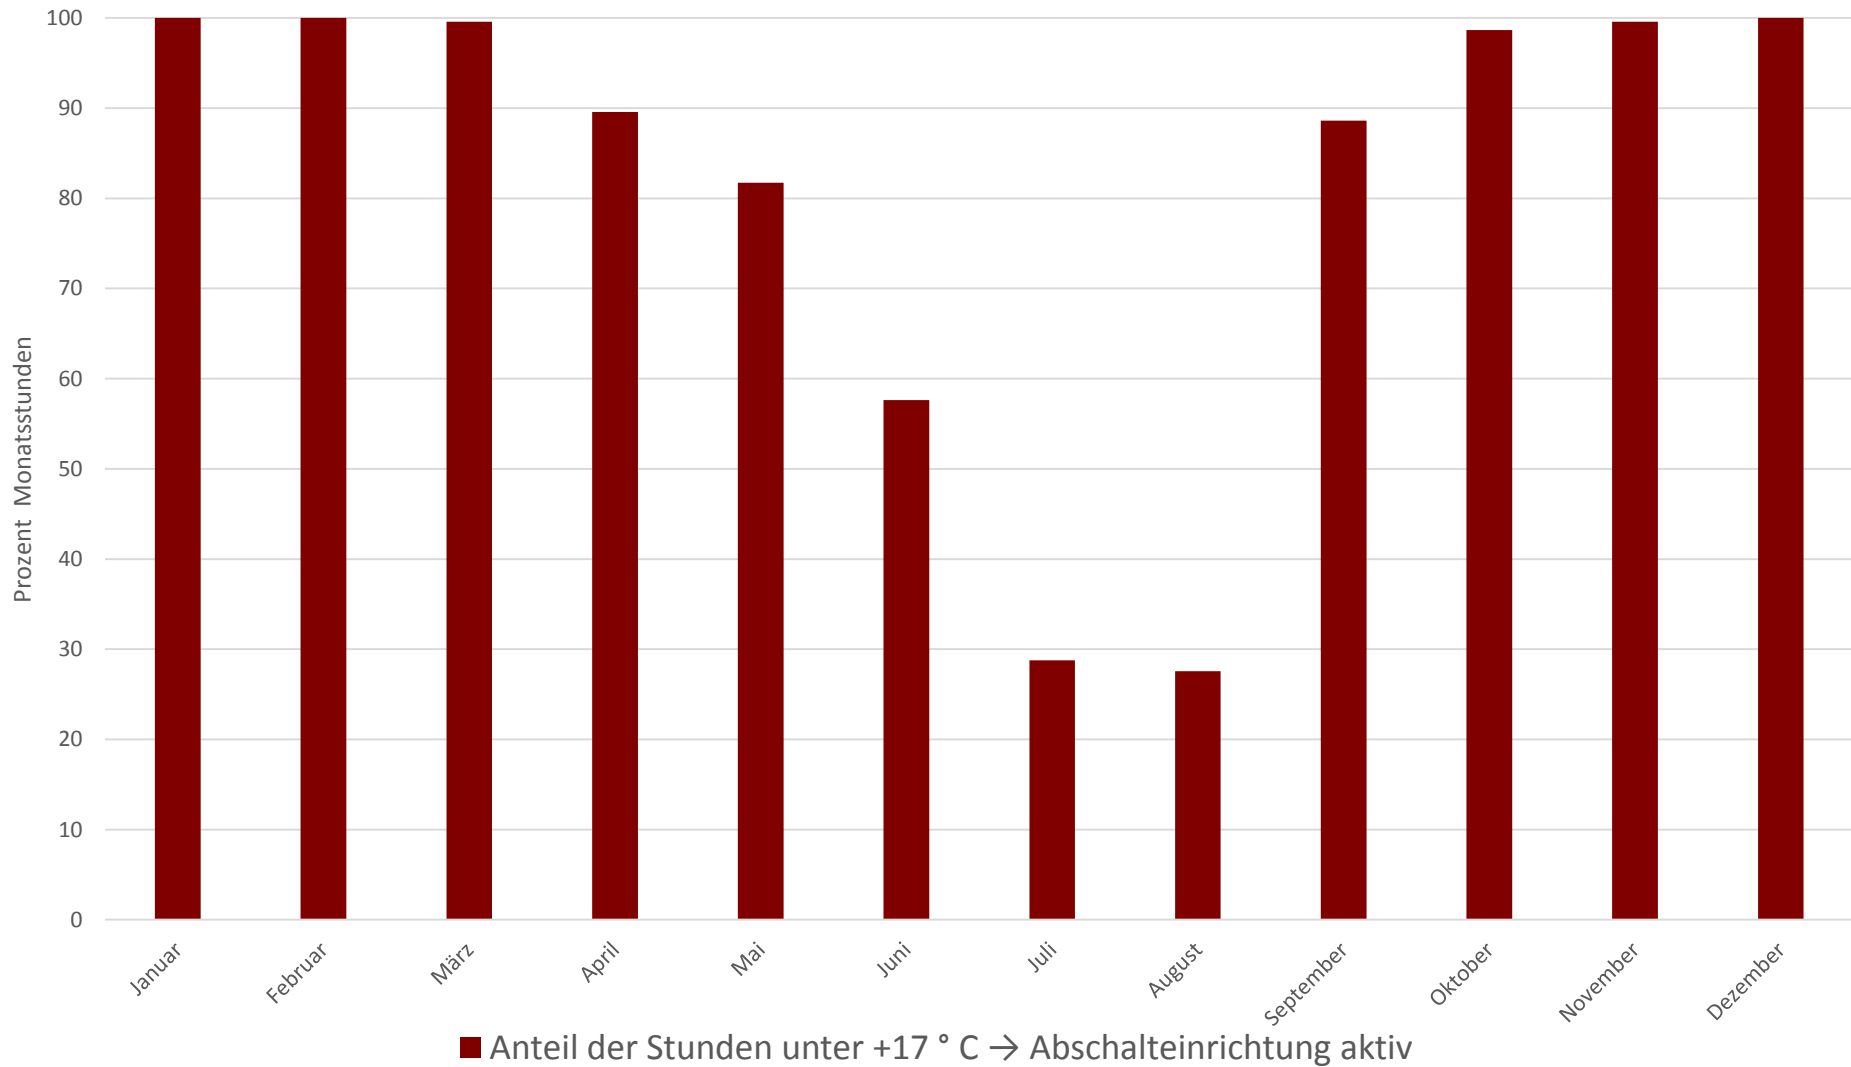

## Wiesbaden 2015 - Opel Zafira mit aktivierter Abschalt einrichtung

Stundendaten Deutscher Wetterdienst für Station Wiesbaden 5541