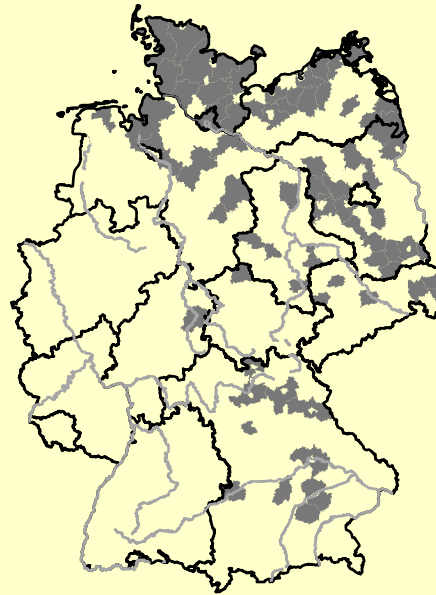

Der Weißstorch - Botschafter für einen Strom

Dr. Krista Dziewiaty, Projektbüro Dziewiaty & Bernardy

Verbreitung des Weißstorchs in Deutschland 1994

Teilbruterfolg (JZm - Wert) der Weißstörche in den Landkreisen 1980 - 1994

JZm < 2,2

JZm 2,2 - 2,5

JZm > 2,5

JZm: Durchschnittlicher Bruterfolg der
Storchenpaare mit Jungen.

 Flüsse
Landesgrenze

Quelle: Zukunftsprogramm Weißstorch, Michael-Otto-Institut im NABU, Bergenhusen

Bruterfolg der Weißstörche an der Mittleren Elbe

Europäisches Storchendorf Rühstädt

Beringte Störche in und aus Rühstädt

Herkunft (n = 150)

Verbleib (n = 88)

Verbund Europäischer Storchendörfer

Mala in Velika Polana Andrid Malpartida de Cáceres

Rühstädt

Marchegg