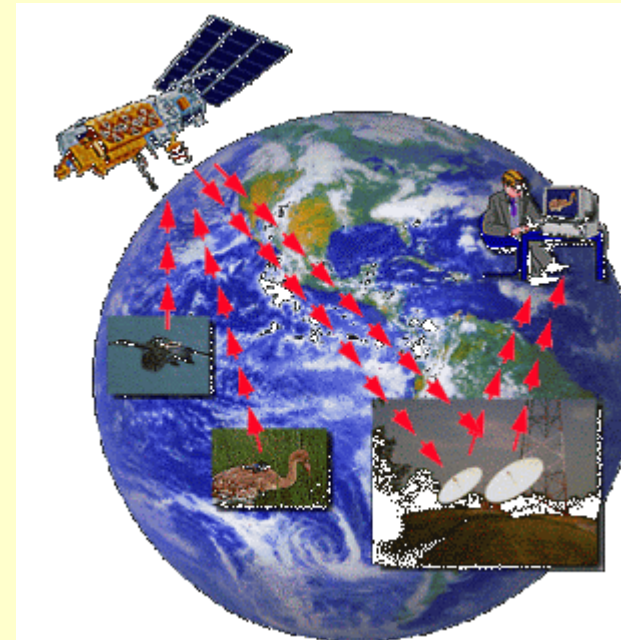

Prinzesschen

Satellitentelemetrie