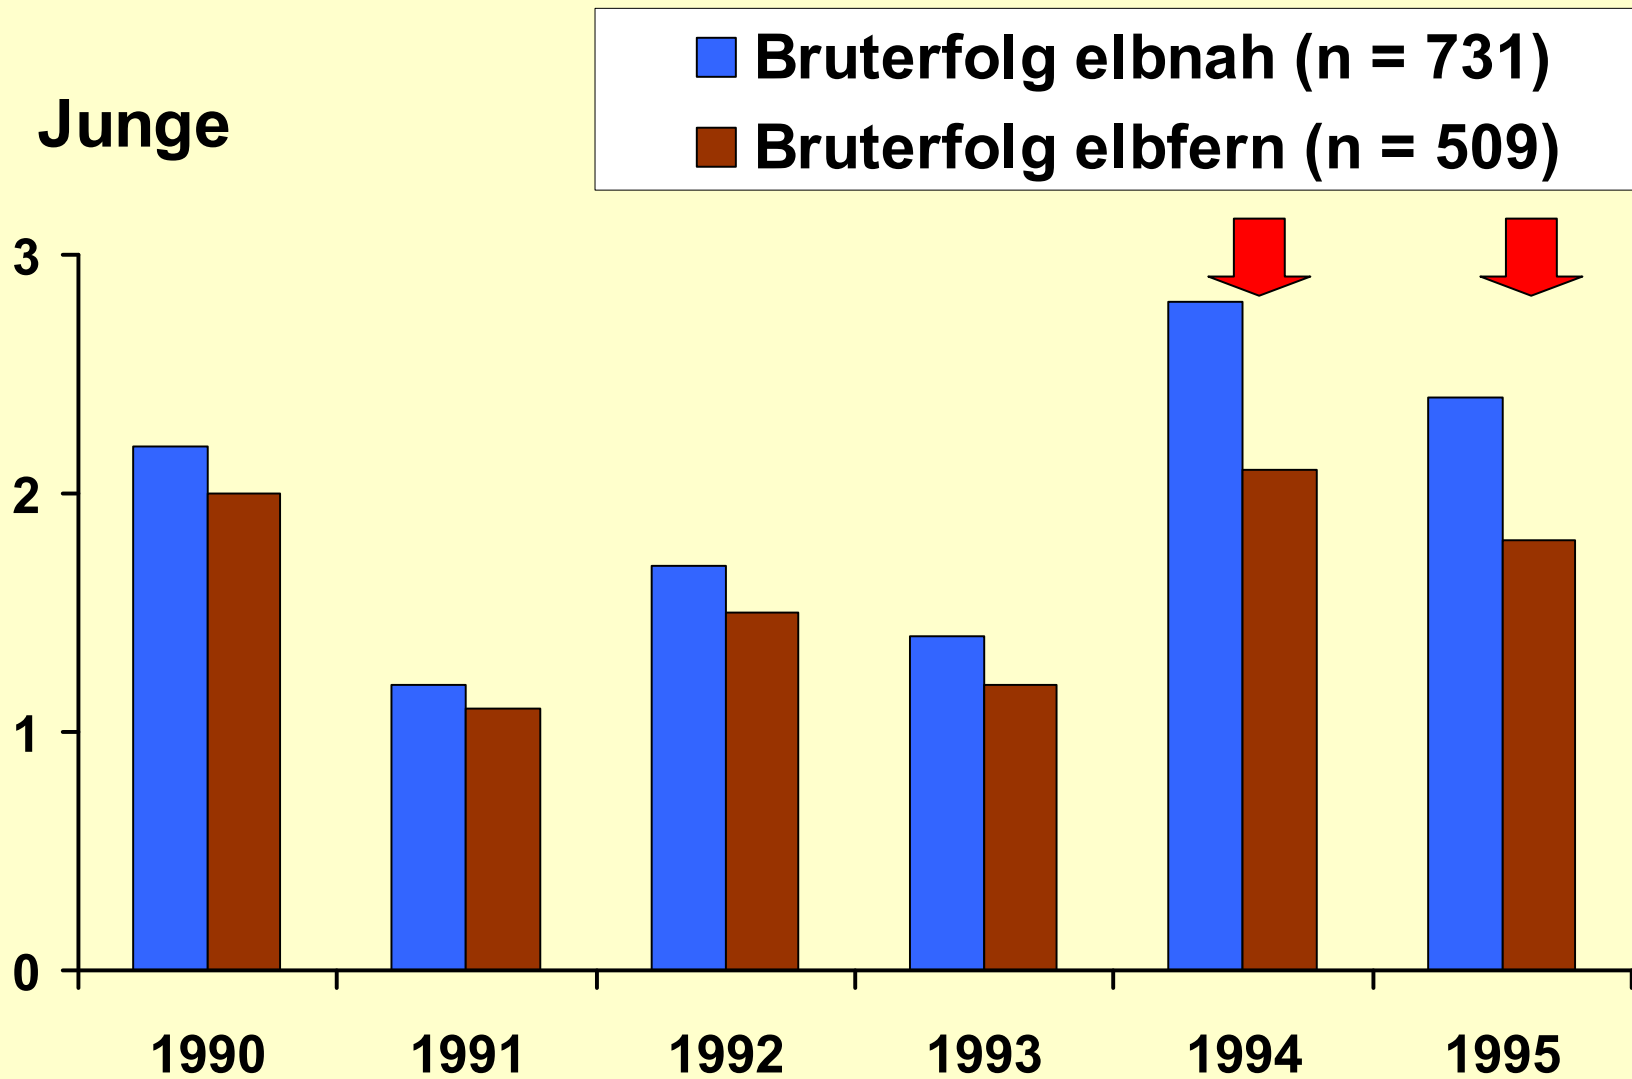

Der Weißstorch - Botschafter für einen Strom

Dr. Krista Dziewiaty, Projektbüro Dziewiaty & Bernardy

Verbreitung des Weißstorchs in Deutschland 1994

Teilbruterfolg (JZm - Wert) der Weißstörche in den Landkreisen 1980 - 1994

JZm < 2,2

JZm 2,2 - 2,5

JZm > 2,5

JZm: Durchschnittlicher Bruterfolg der
Storchenpaare mit Jungen.

 Flüsse
Landesgrenze

Quelle: Zukunftsprogramm Weißstorch, Michael-Otto-Institut im NABU, Bergenhusen

Bruterfolg der Weißstörche an der Mittleren Elbe

Europäisches Storchendorf Rühstädt

Beringte Störche in und aus Rühstädt

Herkunft (n = 150)

Verbleib (n = 88)

Verbund Europäischer Storchendörfer

Mala in Velika Polana Andrid Malpartida de Cáceres

Rühstädt

Marchegg