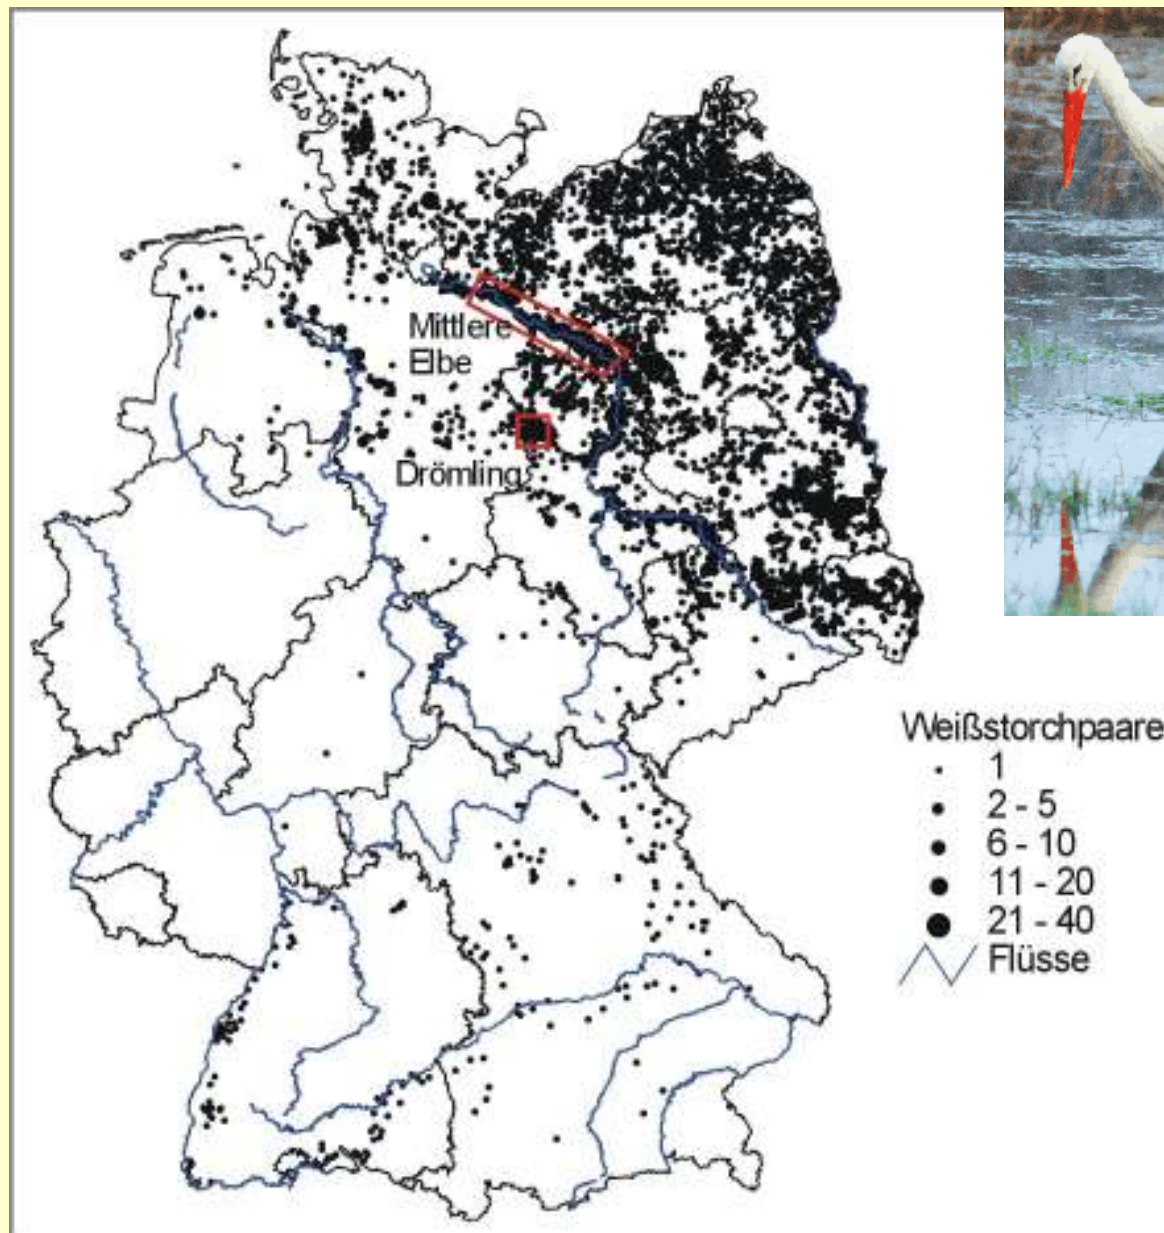

Der Weißstorch - Botschafter für einen Strom

Dr. Krista Dziewiaty, Projektbüro Dziewiaty & Bernardy

Verbreitung des Weißstorchs in Deutschland 1994

Teilbruterfolg (JZm - Wert) der Weißstörche in den Landkreisen 1980 - 1994

JZm < 2,2

JZm 2,2 - 2,5

JZm > 2,5

JZm: Durchschnittlicher Bruterfolg der
Storchenpaare mit Jungen.

 Flüsse
Landesgrenze

Quelle: Zukunftsprogramm Weißstorch, Michael-Otto-Institut im NABU, Bergenhusen

Bruterfolg der Weißstörche an der Mittleren Elbe

Europäisches Storchendorf Rühstädt

Beringte Störche in und aus Rühstädt

Herkunft (n = 150)

Verbleib (n = 88)

Verbund Europäischer Storchendörfer

Mala in Velika Polana Andrid Malpartida de Cáceres

Rühstädt

Marchegg

Einfluss des Elbwasserstands

Abhängigkeit Gesamtbruterfolg vom Wasserstand der Elbe in den Monaten März und Mai 1990 bis 1995

Wasserstand

März

Wasserstand

Mai