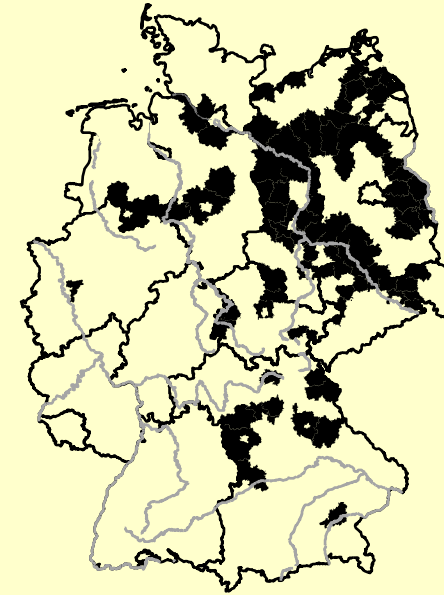

Der Weißstorch - Botschafter für einen Strom

Dr. Krista Dziewiaty, Projektbüro Dziewiaty & Bernardy

Verbreitung des Weißstorchs in Deutschland 1994

Teilbruterfolg (JZm - Wert) der Weißstörche in den Landkreisen 1980 - 1994

JZm < 2,2

JZm 2,2 - 2,5

JZm > 2,5

JZm: Durchschnittlicher Bruterfolg der
Storchenpaare mit Jungen.

 Flüsse
Landesgrenze

Quelle: Zukunftsprogramm Weißstorch, Michael-Otto-Institut im NABU, Bergenhusen

Bruterfolg der Weißstörche an der Mittleren Elbe

Europäisches Storchendorf Rühstädt

Beringte Störche in und aus Rühstädt

Herkunft (n = 150)

Verbleib (n = 88)

Verbund Europäischer Storchendörfer

Mala in Velika Polana Andrid Malpartida de Cáceres

Rühstädt

Marchegg