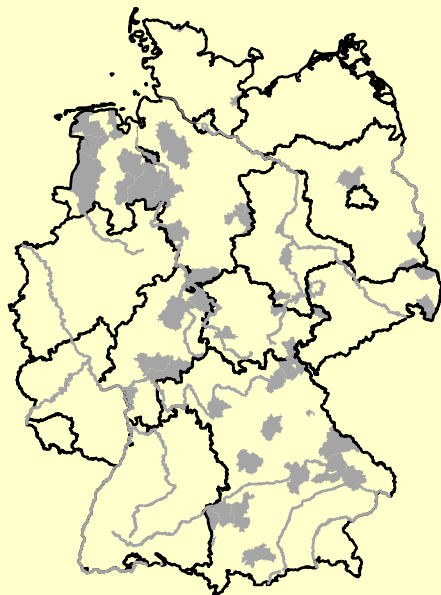

Der Weißstorch - Botschafter für einen Strom

Dr. Krista Dziewiaty, Projektbüro Dziewiaty & Bernardy

Verbreitung des Weißstorchs in Deutschland 1994

Teilbruterfolg (JZm - Wert) der Weißstörche in den Landkreisen 1980 - 1994

JZm < 2,2

JZm 2,2 - 2,5

JZm > 2,5

JZm: Durchschnittlicher Bruterfolg der
Storchenpaare mit Jungen.

 Flüsse
Landesgrenze

Quelle: Zukunftsprogramm Weißstorch, Michael-Otto-Institut im NABU, Bergenhusen

Bruterfolg der Weißstörche an der Mittleren Elbe

Europäisches Storchendorf Rühstädt

Beringte Störche in und aus Rühstädt

Herkunft (n = 150)

Verbleib (n = 88)

Verbund Europäischer Storchendörfer

Mala in Velika Polana Andrid Malpartida de Cáceres

Rühstädt

Marchegg