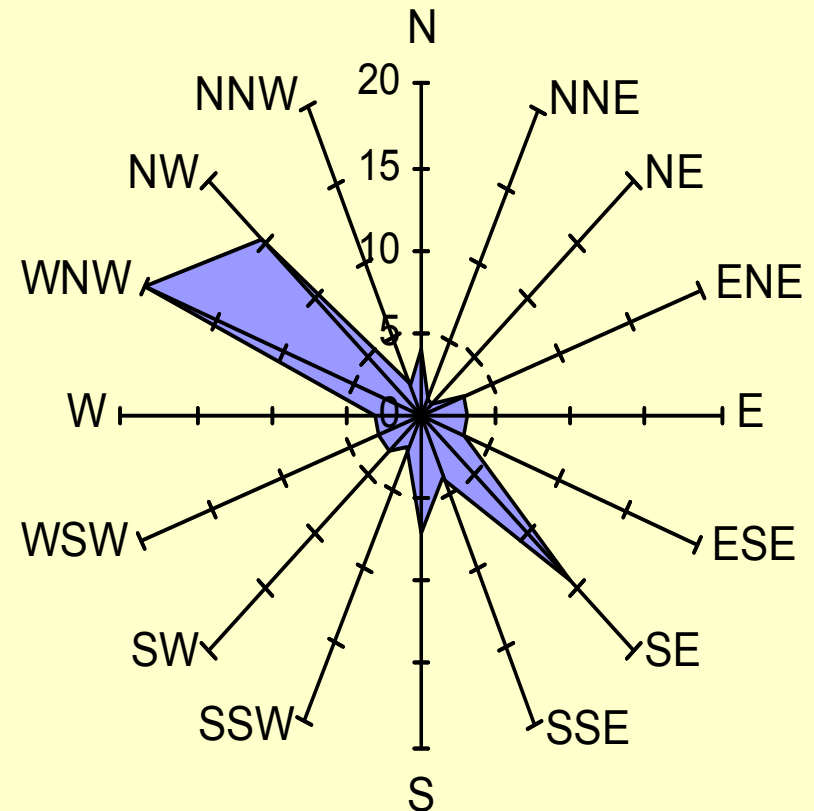

JZm < 2,2

JZm 2,2 - 2,5

JZm > 2,5

JZm: Durchschnittlicher Bruterfolg der
Storchenpaare mit Jungen.

 Flüsse
Landesgrenze

Quelle: Zukunftsprogramm Weißstorch, Michael-Otto-Institut im NABU, Bergenhusen

Bruterfolg der Weißstörche an der Mittleren Elbe

Europäisches Storchendorf Rühstädt

Beringte Störche in und aus Rühstädt

Herkunft (n = 150)

Verbleib (n = 88)

Verbund Europäischer Storchendörfer

Mala in Velika Polana Andrid Malpartida de Cáceres

Rühstädt

Marchegg