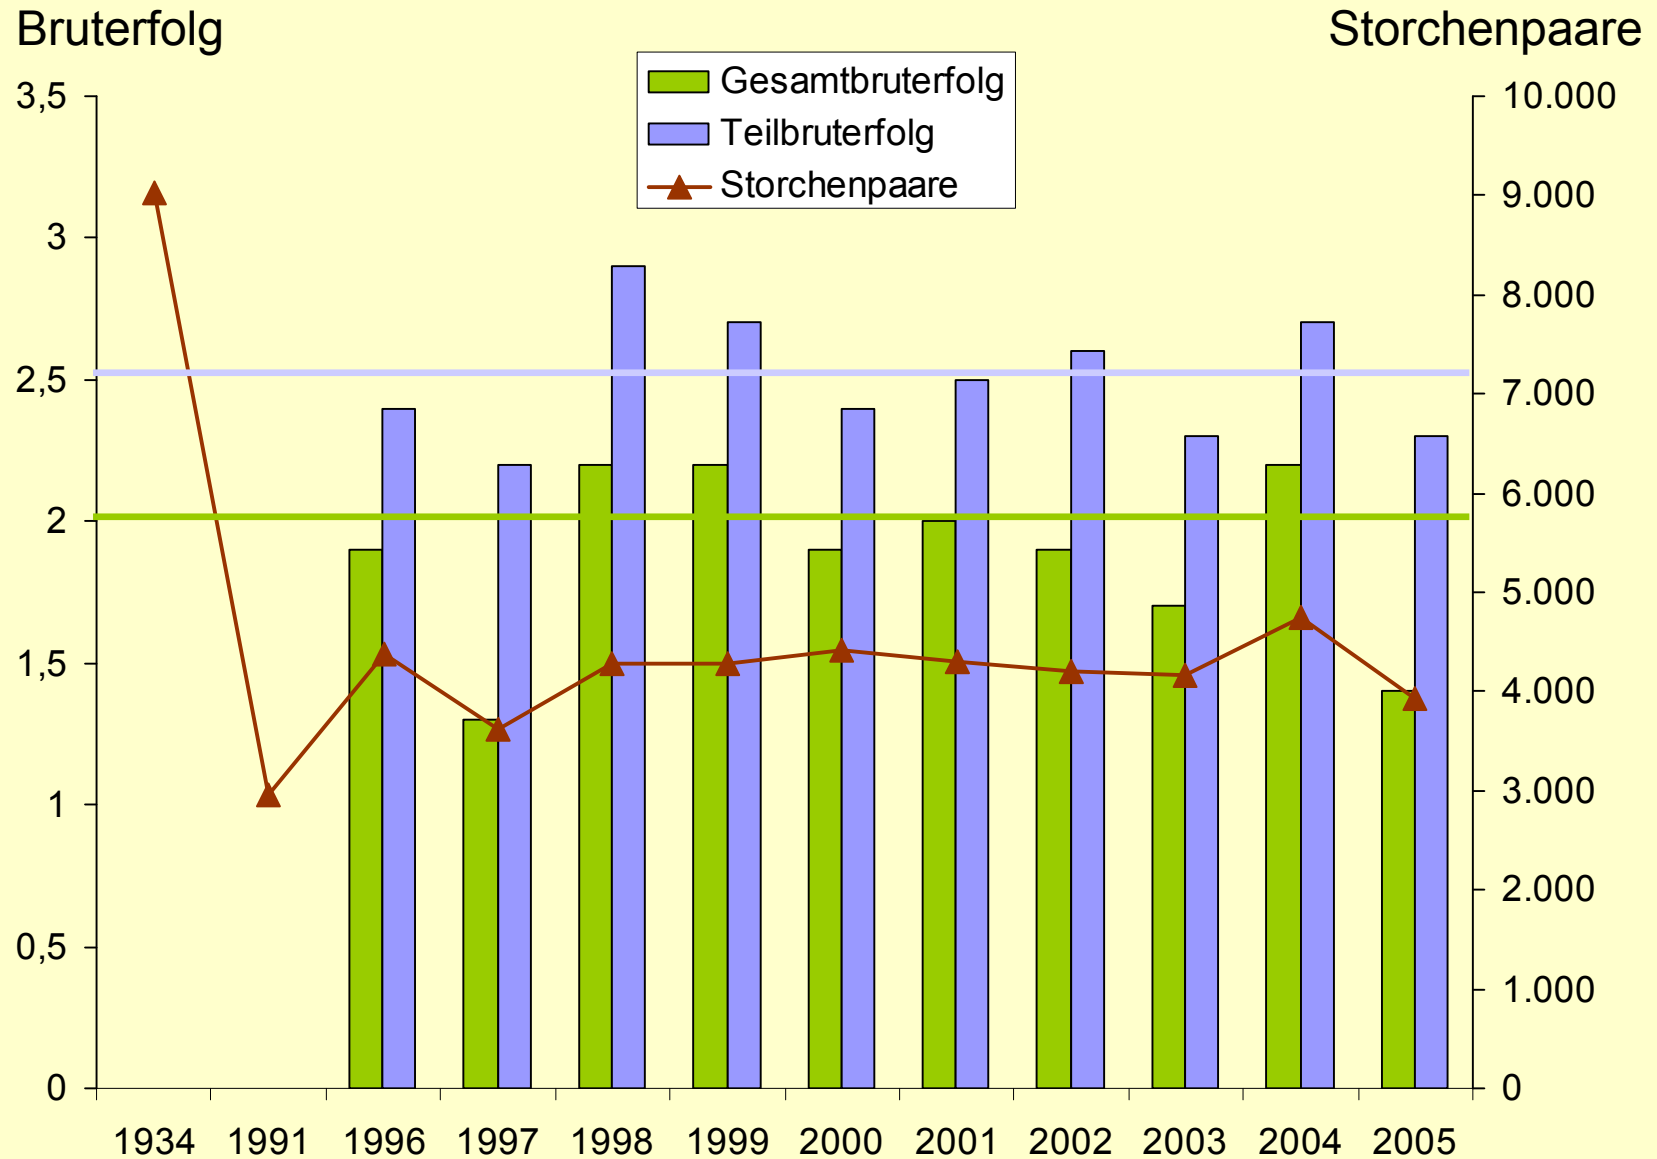

„III. Treffen der Europäischen Storchendörfer“
in Rühstädt vom 26.- 30. Juli 2006

- Rühstädter Erklärung
- Petition Stromtod

Verbund Europäischer Storchendörfer - Inhalte

- Erhöhung des Bekanntheitsgrades der Storchendörfer bei ihrer Arbeit für den Schutz der Natur.
- Verbesserung des Erfahrungsaustausches durch regelmäßige Treffen von Kommunalen Vertretern, Bürgern, Experten und v.a. Jugendlichen.
- Förderung konkreter Naturschutzvorhaben in den Gemeinden und Unterstützung einer ökologisch orientierten Landnutzung sowie der Vermarktung regionaler Produkte.
- Entwicklung einer Internetplattform als Kommunikationsforum für die beteiligten Storchendörfer sowie Erstellung eines Flyers über den Verbund der Storchendörfer.

Internet: www.storkvillages.org

Berühmte Störche

Prinzesschen

Satellitentelemetrie

Der Weißstorch - Botschafter für einen Strom

Danke für Ihre Aufmerksamkeit!

Brutbestand und Reproduktion des Weißstorchs in Deutschland von 1996 bis 2005

Einfluss des Elbwasserstands

Abhängigkeit Gesamtbruterfolg vom Wasserstand der Elbe in den Monaten März und Mai 1990 bis 1995

Wasserstand

März

Wasserstand

Mai