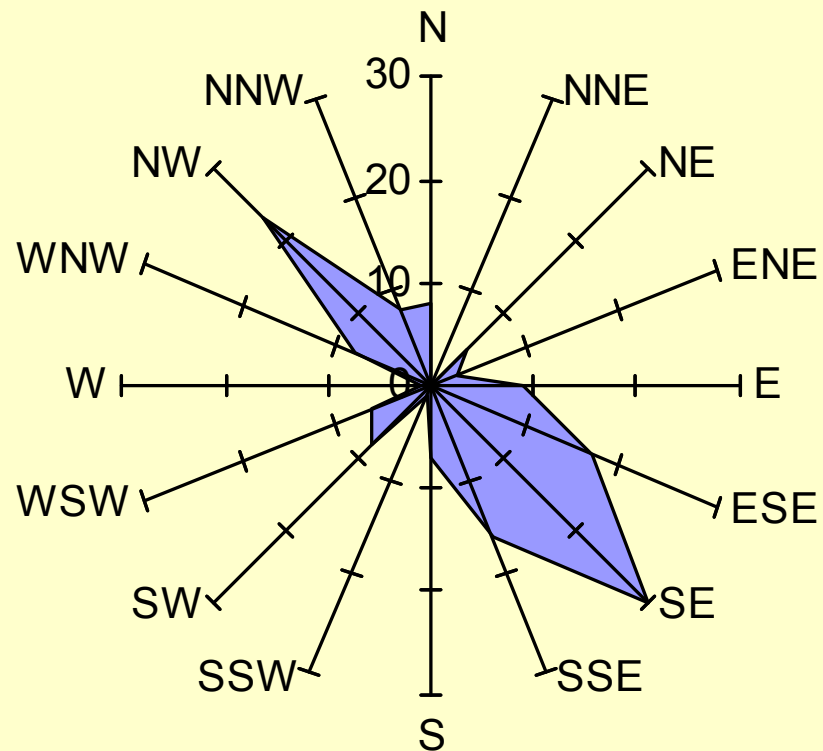

Beringte Störche in und aus Rühstädt

Herkunft (n = 150)