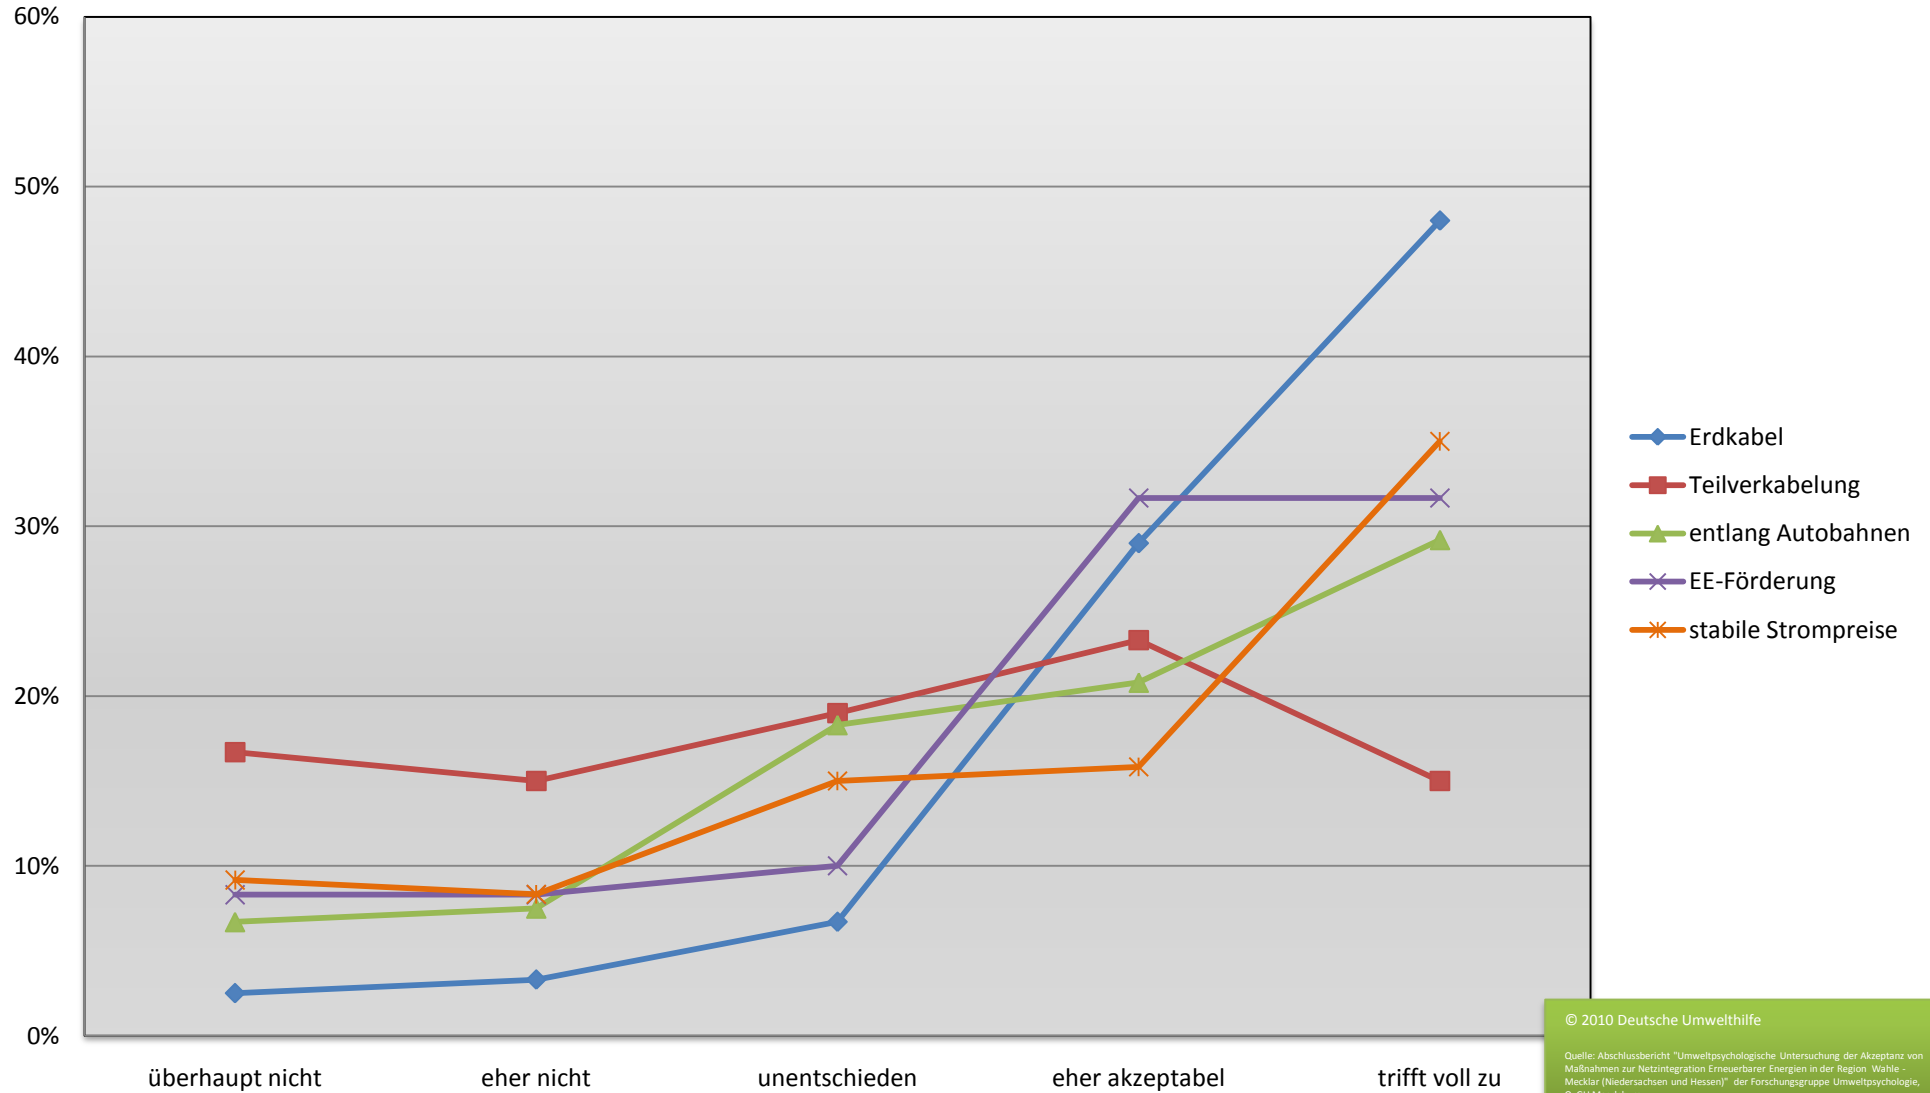

"Der Netzausbau wäre für mich akzeptabel, wenn ..."

Untersuchungsergebnisse aus der Region Wahle - Mecklar (2010)

© 2010 Deutsche Umwelthilfe
 Quelle: Abschlussbericht "Umweltpsychologische Untersuchung der Akzeptanz von Maßnahmen zur Netzintegration Erneuerbarer Energien in der Region Wahle - Mecklar (Niedersachsen und Hessen)" der Forschungsgruppe Umweltpsychologie, OvGU Magdeburg