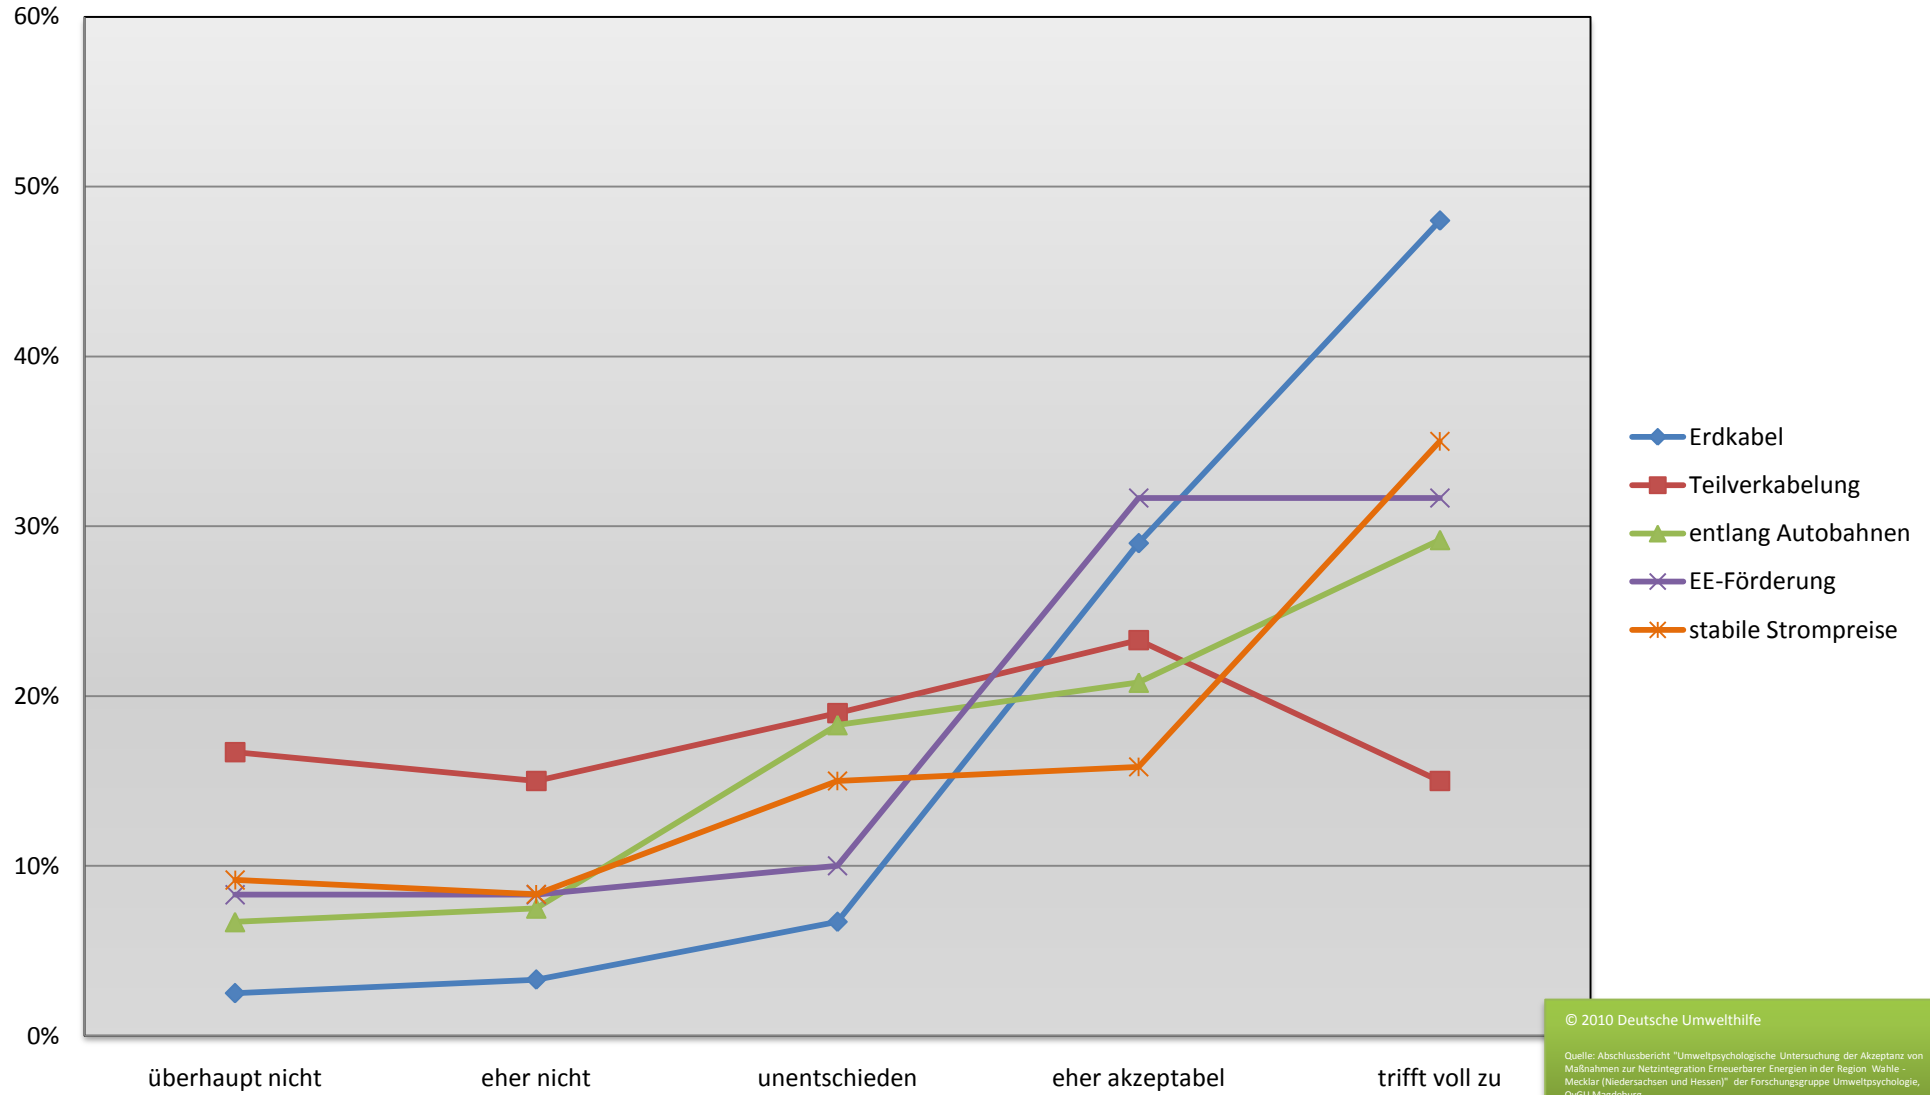

"Der Netzausbau wäre für mich akzeptabel, wenn ..."

Untersuchungsergebnisse aus der Region Wahle - Mecklar (2010)

© 2010 Deutsche Umwelthilfe
Quelle: Abschlussbericht "Umweltpsychologische Untersuchung der Akzeptanz von Maßnahmen zur Netzintegration Erneuerbarer Energien in der Region Wahle - Mecklar (Niedersachsen und Hessen)" der Forschungsgruppe Umweltpsychologie, OvGU Magdeburg