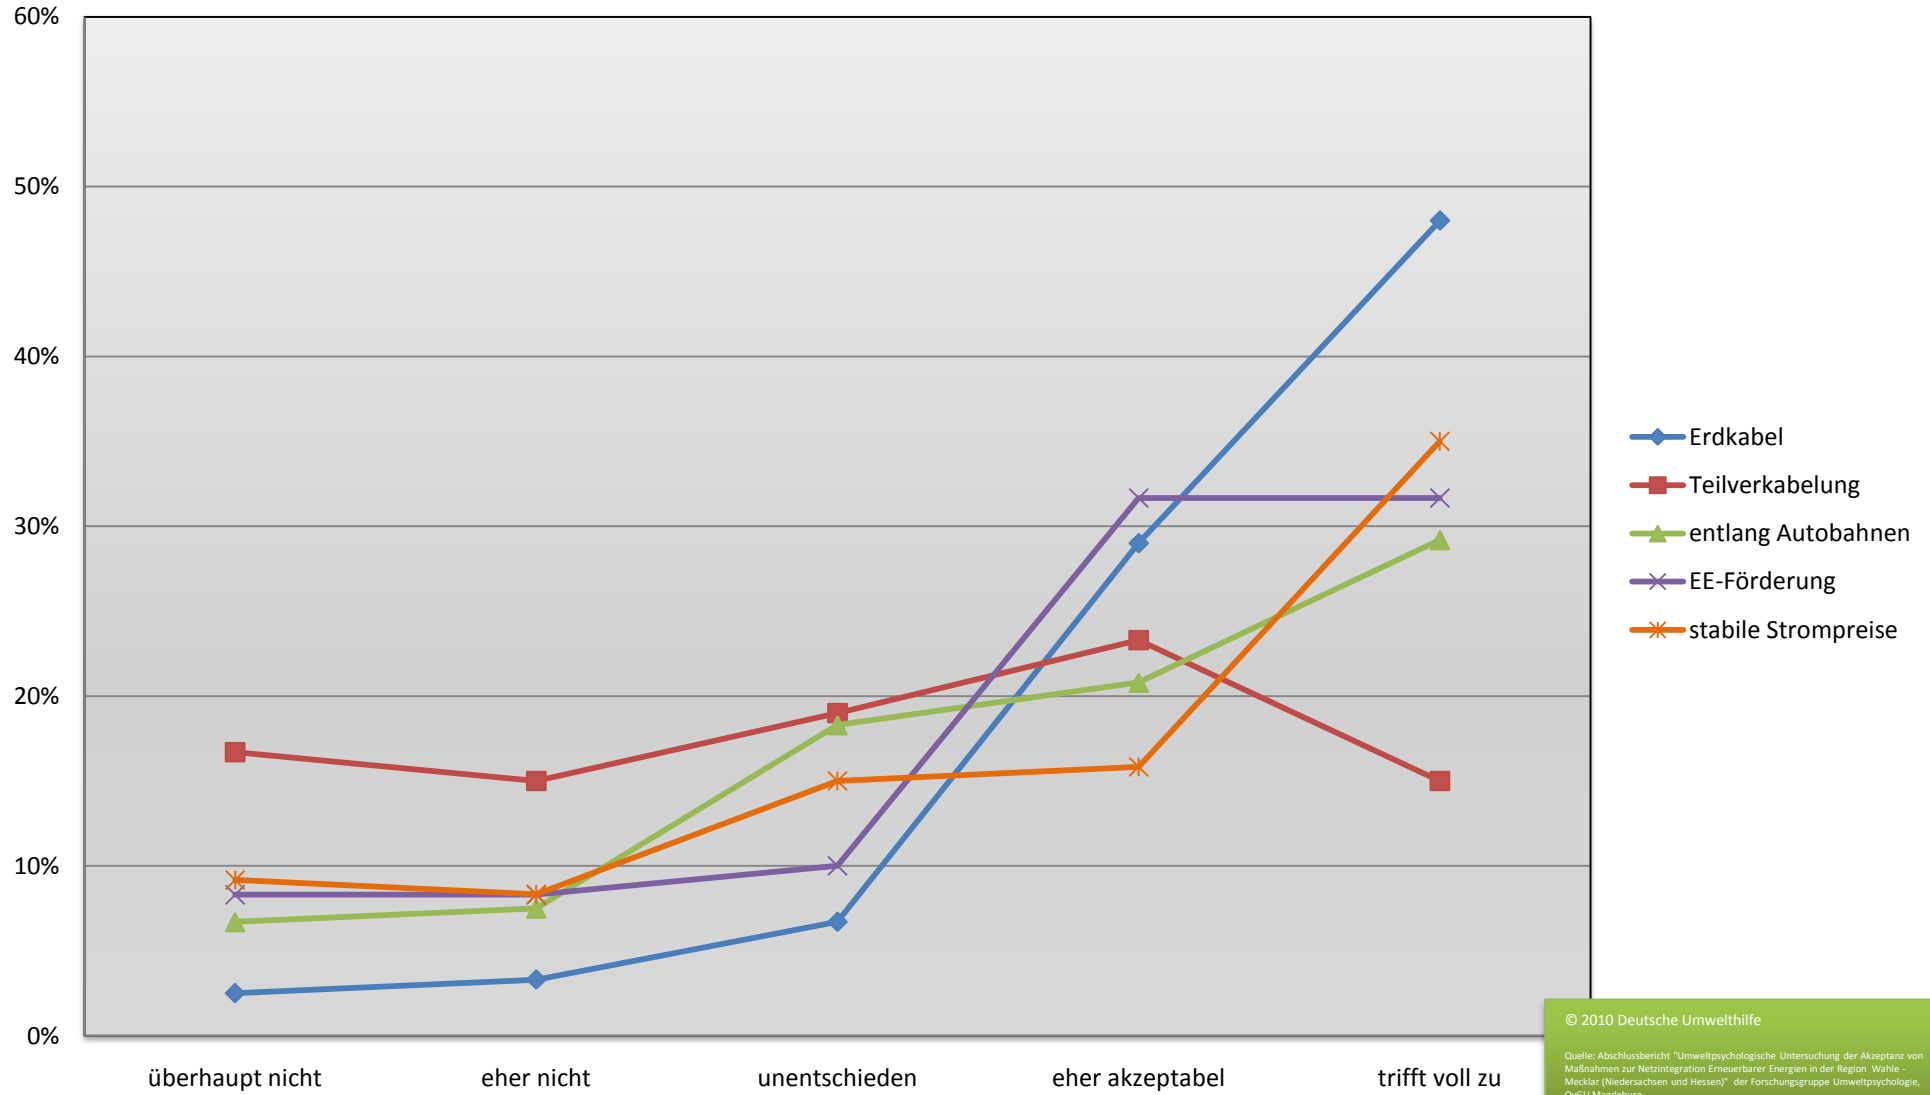

"Der Netzausbau wäre für mich akzeptabel, wenn ..."

Untersuchungsergebnisse aus der Region Wahle - Mecklar (2010)

© 2010 Deutsche Umwelthilfe
 Quelle: Abschlussbericht "Umweltpsychologische Untersuchung der Akzeptanz von Maßnahmen zur Netzintegration Erneuerbarer Energien in der Region Wahle - Mecklar (Niedersachsen und Hessen)" der Forschungsgruppe Umweltpsychologie, OvGU Magdeburg